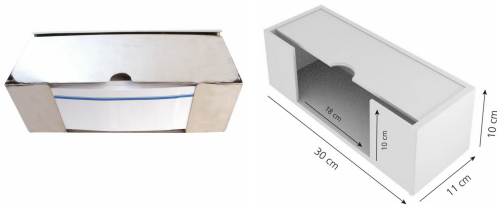

Technisches Datenblatt

Spender für Schiffchen | Edelstahl

Art.Nr.: 88949

HYGO STAR

Produktbild

Produktbeschreibung

- Edelstahl Spender für Schiffchen

Spezifikation

Farbe	silber
Länge	30cm
Breite	10cm
Höhe	11cm

Produkteigenschaften

Material	Edelstahl
----------	-----------

Verpackung

Art der Innenverpackung	Pappe
Art der Außenverpackung	Pappe
Menge Innenverpackung	1 Stück
Mengen Außenkarton	1 Stück
Menge CCG1-Palette	180 Stück
Menge Voll-Palette	420 Stück
LxBxH Außenkarton in cm	31,0 x 21,0 x 57,0
Volumen Außenkarton in m ³	0.037107
Gewicht Außenkarton in gr.	19.000