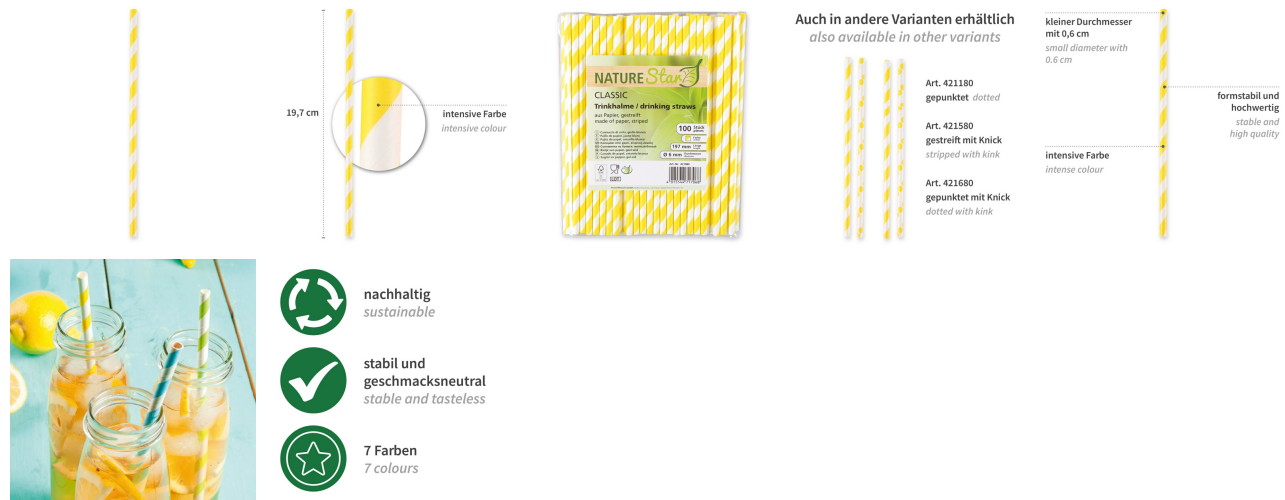

Technisches Datenblatt

Bio Papiertrinkhalme Classic, gestreift | FSC®-Mix

Art.Nr.: 421080

Produktbild

Produktbeschreibung

- beliebteste Papierstrohhalm bei Franz Mensch
- nachhaltig aus FSC®-zertifiziertem Papier
- nachwachsende, natürliche Rohstoffe
- sehr stabil und haltbar, geschmacksneutral
- gestreift, in 7 Farben
- wasserbasierte Farben, plastikfrei

Einsatzbereich

- für Cocktails, Drinks, Limonaden und Erfrischungsgetränke

Spezifikation

Farbe	gelb-weiß
Länge	19,7cm
Durchmesser	0,6cm

Technisches Datenblatt

Bio Papiertrinkhalme Classic, gestreift | FSC®-Mix

Weiterführende Informationen

Zolltarifnummer	4823908580
Herkunftsland	CN
EAN Code Außenkarton	4015544914900
EAN Code Innenverpackung	4015544717068
Mindesthaltbarkeit	5 Jahre ab Produktionsdatum

Sie benötigen genauere Informationen? Wir beraten Sie gerne!