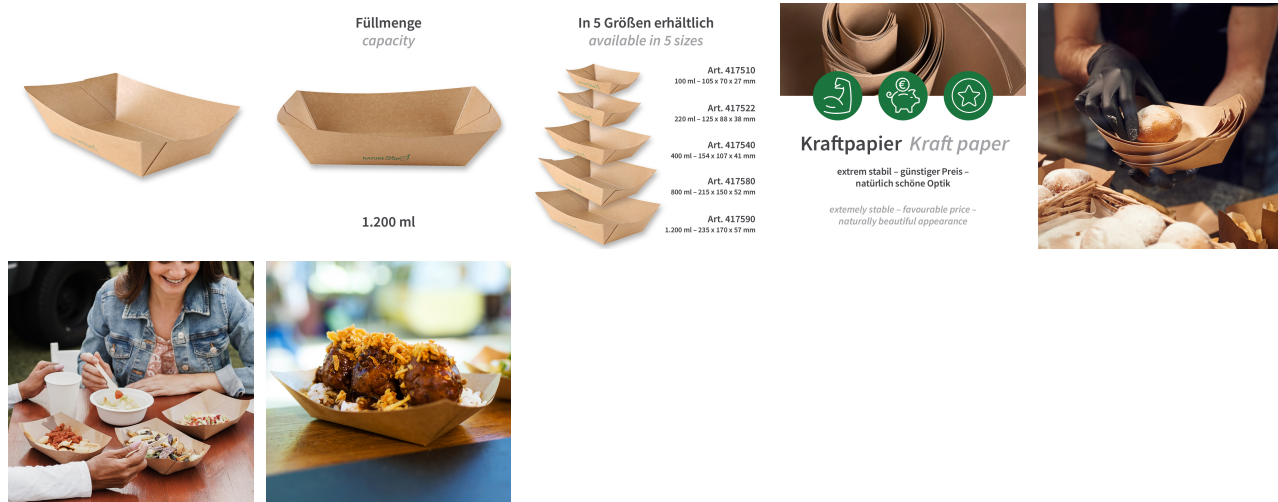

Technisches Datenblatt

Bio Foodtrays Tasty | Kraftpapier/PE, FSC®-Mix

Art.Nr.: 417590

Produktbild

Produktbeschreibung

- Bio-Schale aus Kraftpapier
- FSC®-zertifiziert und nachhaltig
- Innenseite PE-beschichtet, daher sehr stabil und nassfest
- lebensmittelecht, aus reinen Frischfasern
- sehr stilvoll für Buffets, Fingerfood und Takeaway

Einsatzbereich

- für Takeaway, Caterer, Fastfood, Foodtrucks, Streetfood, Imbiss

Spezifikation

Farbe	braun
Volumen	1200ml
Länge	23,5cm
Breite	17cm
Höhe	5,7cm

Technisches Datenblatt

Bio Foodtrays Tasty | Kraftpapier/PE, FSC®-Mix

Art.Nr.: 417590

Klassifizierung

Produktbezogene Normen

Das Zeichen für verantwortungsvolle
Waldwirtschaft
FSC®-C00588

Produkteigenschaften

Material	Kraftpapier
----------	-------------

Verpackung

Art der Innenverpackung	PE
Art der Außenverpackung	Pappe
Menge Innenverpackung	50 Stück
Mengen Außenkarton	500 Stück
Menge CCG1-Palette	10.000 Stück
Menge Voll-Palette	21.000 Stück
LxBxH Außenkarton in cm	45,0 x 26,0 x 32,5
Volumen Außenkarton in m ³	0.038025
Gewicht Außenkarton in gr.	9.100