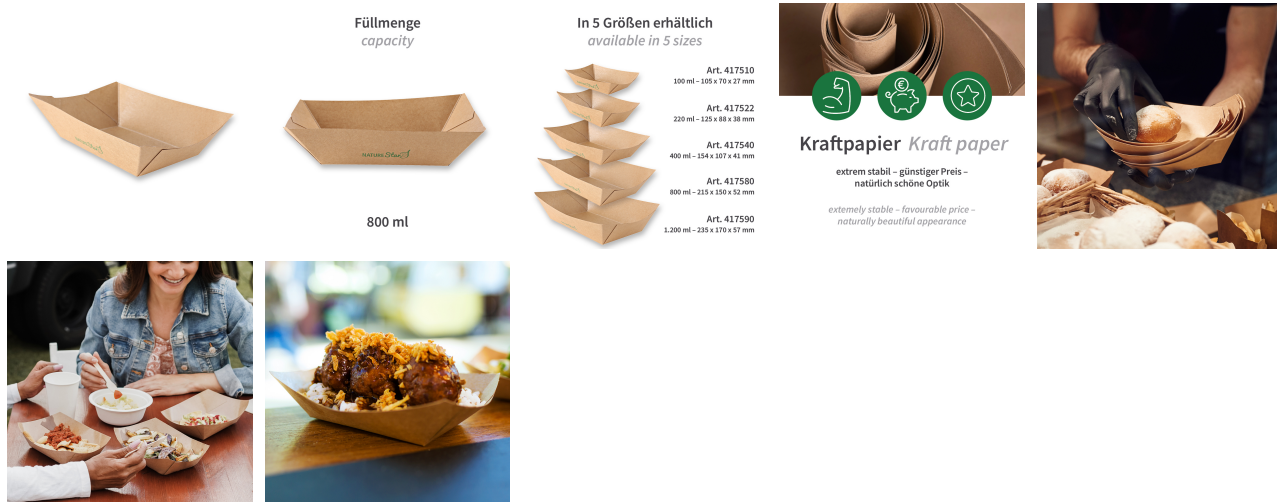

Technisches Datenblatt

Bio Foodtrays Tasty | Kraftpapier/PE, FSC®-Mix

Art.Nr.: 417580

Produktbild

Produktbeschreibung

- Bio-Schale aus Kraftpapier
- FSC®-zertifiziert und nachhaltig
- Innenseite PE-beschichtet, daher sehr stabil und nassfest
- lebensmittelecht, aus reinen Frischfasern
- sehr stilvoll für Buffets, Fingerfood und Takeaway

Einsatzbereich

- für Takeaway, Caterer, Fastfood, Foodtrucks, Streetfood, Imbiss

Spezifikation

Farbe	braun
Volumen	800 ml
Länge	21,5cm
Breite	15cm
Höhe	5,2cm

Technisches Datenblatt

Bio Foodtrays Tasty | Kraftpapier/PE, FSC®-Mix

Art.Nr.: 417580

Klassifizierung

Produktbezogene Normen

Das Zeichen für verantwortungsvolle
Waldwirtschaft
FSC®-C00588

Produkteigenschaften

Material	Kraftpapier
----------	-------------

Verpackung

Art der Innenverpackung	PE
Art der Außenverpackung	Pappe
Menge Innenverpackung	50 Stück
Mengen Außenkarton	500 Stück
Menge CCG1-Palette	10.500 Stück
Menge Voll-Palette	24.000 Stück
LxBxH Außenkarton in cm	42,0 x 23,0 x 29,5
Volumen Außenkarton in m ³	0.028497
Gewicht Außenkarton in gr.	7.240