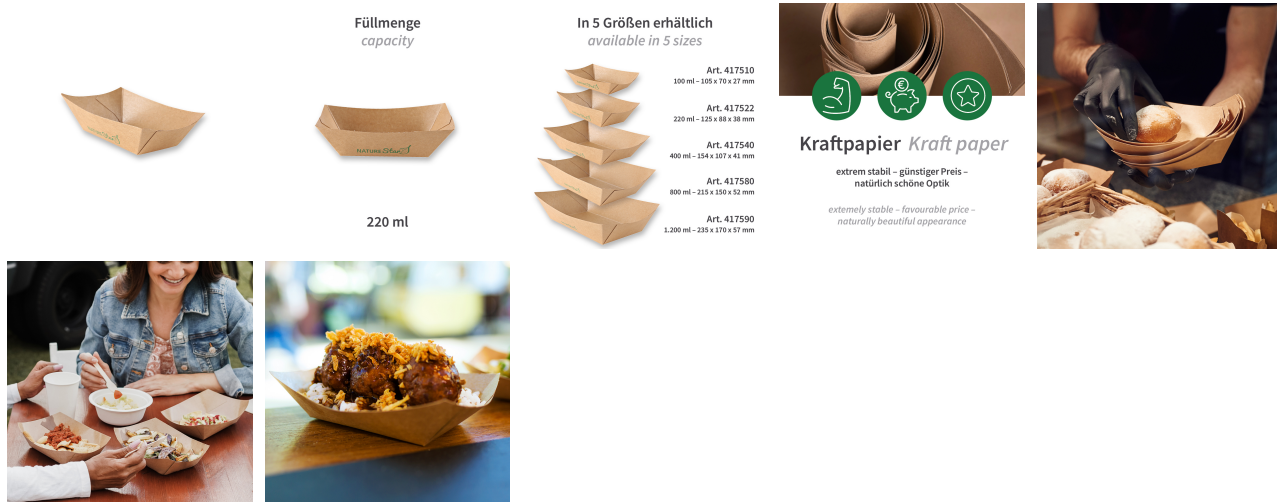

Technisches Datenblatt

Bio Foodtrays Tasty | Kraftpapier/PE, FSC®-Mix

Art.Nr.: 417522

Produktbild

Produktbeschreibung

- Bio-Schale aus Kraftpapier
- FSC®-zertifiziert und nachhaltig
- Innenseite PE-beschichtet, daher sehr stabil und nassfest
- lebensmittelecht, aus reinen Frischfasern
- sehr stilvoll für Buffets, Fingerfood und Takeaway

Einsatzbereich

- für Takeaway, Caterer, Fastfood, Foodtrucks, Streetfood, Imbiss

Spezifikation

Farbe	braun
Volumen	220ml
Länge	12,5cm
Breite	8,8cm
Höhe	3,8cm

Technisches Datenblatt

Bio Foodtrays Tasty | Kraftpapier/PE, FSC®-Mix

Art.Nr.: 417522

Klassifizierung

Produktbezogene Normen

Das Zeichen für verantwortungsvolle
Waldwirtschaft
FSC®-C00588

Produkteigenschaften

Material	Kraftpapier
----------	-------------

Verpackung

Art der Innenverpackung	PE
Art der Außenverpackung	Pappe
Menge Innenverpackung	50 Stück
Mengen Außenkarton	1.000 Stück
Menge CCG1-Palette	32.000 Stück
Menge Voll-Palette	77.000 Stück
LxBxH Außenkarton in cm	36,0 x 29,0 x 22,0
Volumen Außenkarton in m ³	0.022968
Gewicht Außenkarton in gr.	5.200