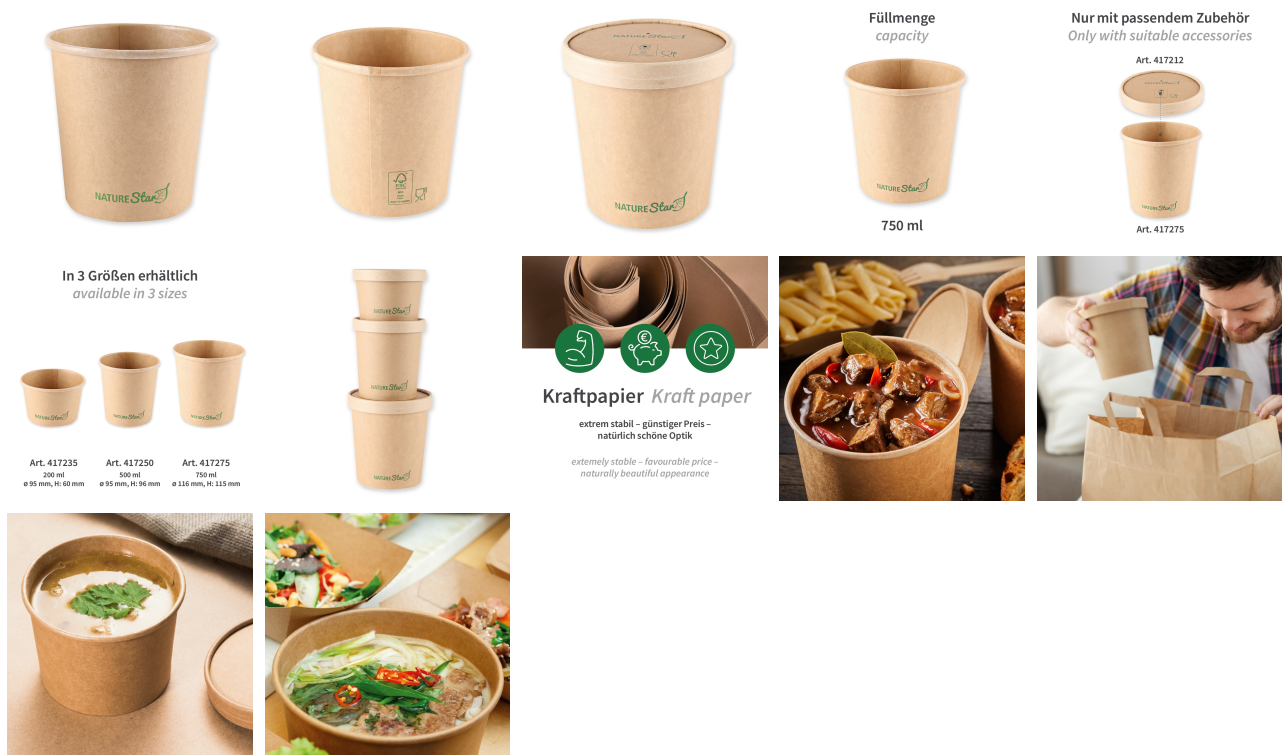

Technisches Datenblatt

Bio Suppenbecher Minestrone | Kraftpapier/PE, FSC®-Mix

Art.Nr.: 417275

Produktbild

Produktbeschreibung

- Einweg-Suppenbecher aus Kraftpapier
- **nachhaltig, FSC®-zertifiziertes Papier**
- **nassfest, fett dicht und stabil, da PE-beschichtet**
- lebensmittelecht, aus reinen Frischfasern
- verschiedene Größen
- passende Deckel separat erhältlich

Einsatzbereich

- Take Away, Caterer, Fastfood, Foodtrucks, Streetfood, Imbiss

Technisches Datenblatt

Bio Suppenbecher Minestrone | Kraftpapier/PE, FSC®-Mix

Art.Nr.: 417275

Spezifikation

Volumen	750ml
Farbe	braun
Durchmesser	11,4cm
Höhe	11,7cm

Technisches Datenblatt

Bio Suppenbecher Minestrone | Kraftpapier/PE, FSC®-Mix

Art.Nr.: 417275

Weiterführende Informationen

Zolltarifnummer	4823699000
Herkunftsland	CN
EAN Code Außenkarton	4015544921335
EAN Code Innenverpackung	4015544722109
Mindesthaltbarkeit	5 Jahre ab Produktionsdatum