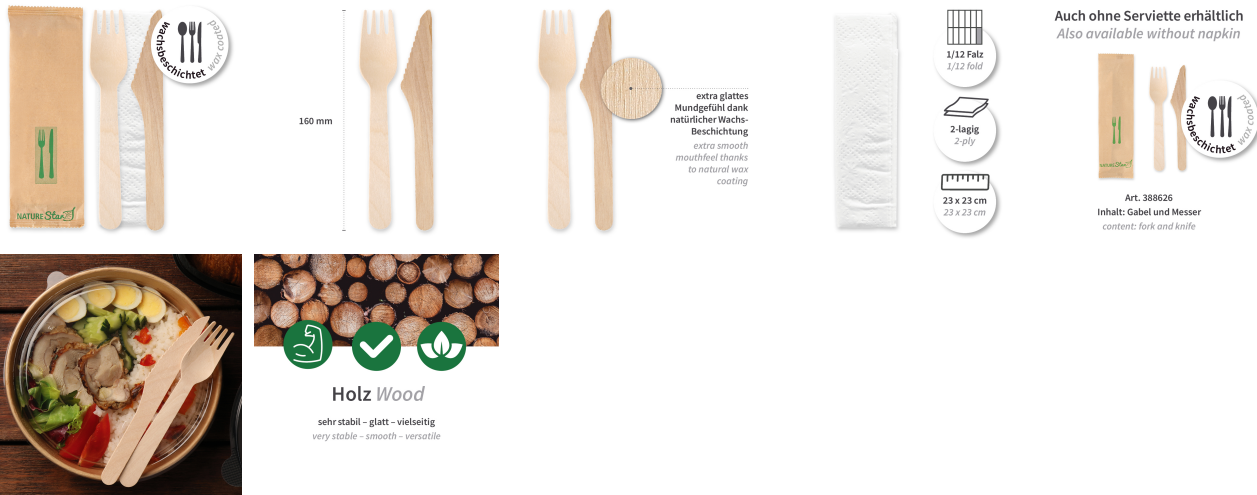

Technisches Datenblatt

Bio Bestecksets Double | Holz FSC® 100%, wachsbeschichtet

Art.Nr.: 388624

Produktbild

Produktbeschreibung

- FSC®-zertifiziertes Birkenholz
- Holzgabel, Holzmesser und Serviette im fertigen Set
- mit Naturwachs-Beschichtung
- extra glattes Mundgefühl
- weiße Serviette, 23 x 23 cm, 2-lagig, 1/12 Falz
- einzeln in einer Kraftpapierhülle verpackt

Einsatzbereich

- für alle To-go-Bereiche, Gastronomie, Catering

Spezifikation

Farbe	natur
Länge	16cm

Klassifizierung

Produktbezogene Normen

Stand 15.01.2024

Seite 1/2

FSC®-Zertifizierungsnr.: SGSCH-COC-050190
DIN EN ISO 9001:2015

Technisches Datenblatt

Bio Bestecksets Double | Holz FSC® 100%, wachsbeschichtet

Art.Nr.: 388624

Produkteigenschaften

Eigenschaften	BIO
Material	Holz