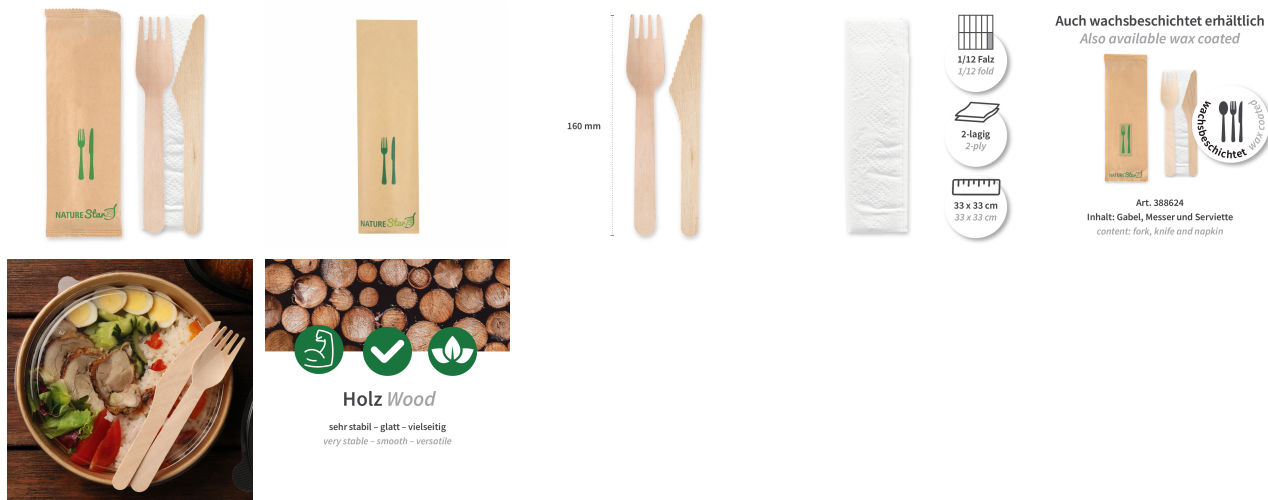

Technisches Datenblatt

Bio Besteckset "Double" | Birkenholz, FSC®-zertifiziert

Art.Nr.: 388604

Produktbild

Produktbeschreibung

- Holz-Besteckset mit Gabel, Messer & Serviette
- nachhaltig aus FSC®-zertifiziertem Birkenholz
- stabil und natürlich schön
- Serviette aus Zellulose, weiß, 2-lagig, 1/12 Falz
- Sets einzeln in Kraftpapier verpackt

Einsatzbereich

- für alle To-go-Bereiche, Gastronomie, Catering

Spezifikation

Farbe natur

Klassifizierung

Produktbezogene Normen

Technisches Datenblatt

Bio Besteckset "Double" | Birkenholz, FSC®-zertifiziert