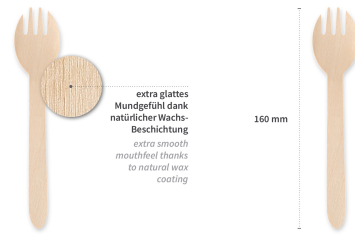

Technisches Datenblatt

Bio Göffel | Holz FSC® 100%, wachsbeschichtet

Art.Nr.: 388596

Produktbild

160 mm

Auch als Bestecksets erhältlich
Also available as cutlery sets