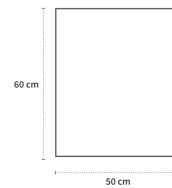

Technisches Datenblatt

Müllbeutel Eco, 30 l | HDPE, Rolle

Art.Nr.: 32894

HYGO CLEAN

Produktbild

Produktbeschreibung

- günstige Alternative für leichte Abfälle
- leichtes HDPE, ca. 6 my
- auf Rolle, perforiert für leichtes Abreißen
- flüssigkeitsdicht

Einsatzbereich

- hygienische Entsorgung von Abfällen aller Art

Spezifikation

Farbe	grau
Länge	60cm
Breite	50cm
Materialstärke	6my

Produkteigenschaften

Material	HDPE
Verpackungsweise	auf Rolle
Volumen	30l