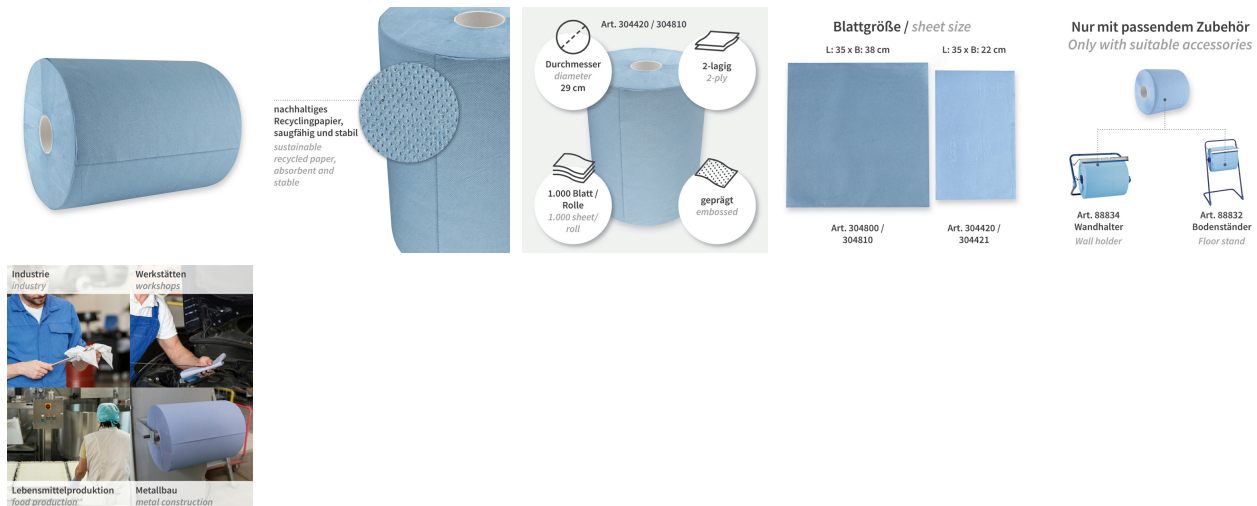

Technisches Datenblatt

Putzpaapiere, 2-lagig | Recyclingpapier

Art.Nr.: 304420

HYGO  CLEAN

Produktbild

Produktbeschreibung

- nachhaltiges Recyclingpapier, 2-lagig
- saugfähig und stabil
- geprägte Oberfläche
- perforiert für leichtes Abreißen der Einzelblätter
- verschiedene Größen: 500 oder 1.000 Blatt / Rolle
- passende Wandhalter und Bodenständer erhältlich

Einsatzbereich

- als Wischtücher in Industrie, Werkstätten, Lebensmittelproduktionen, für Öle, Fette, Flüssigkeiten

Spezifikation

Farbe	blau
Länge	35cm
Breite	22cm
Durchmesser	29cm
Kerndurchmesser	7cm
Abrisse	1000

Technisches Datenblatt

Putzpapiere, 2-lagig | Recyclingpapier

Art.Nr.: 304420

Produkteigenschaften

Material	Recyclingpapier
Lagen	2-lagig
Abwicklung	Außenabwicklung

Verpackung

Art der Innenverpackung	PE
Art der Außenverpackung	PE
Menge Innenverpackung	2 Rolle
Mengen Außenkarton	2 Rolle
Menge CCG1-Palette	48 Rolle
Menge Voll-Palette	120 Rolle
LxBxH Außenkarton in cm	21,5 x 28,5 x 57,0
Volumen Außenkarton in m³	0.03492675
Gewicht Außenkarton in gr.	5.700