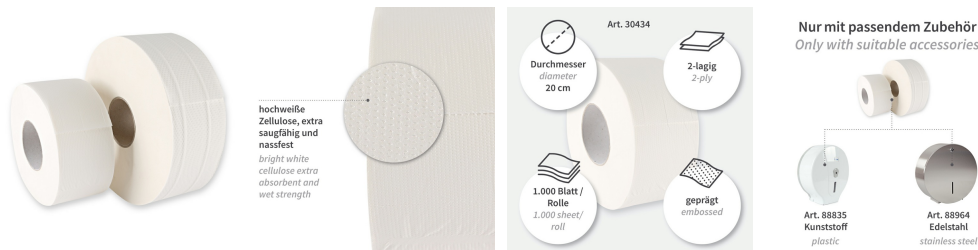

## Technisches Datenblatt

Toilettenpapier, Jumbo, 2-lagig | Zellulose

Art.Nr.: 30434

HYGO  CLEAN

### Produktbeschreibung

- hochweiße Zellulose, 2-lagig, geprägt
- **extra saugfähig und nassfest**
- perforiert nach 18 cm
- Kerndurchmesser 8 cm

### Einsatzbereich

- Jumbo-Rolle für hochfrequentierte Sanitärräume

### Spezifikation

Farbe	weiß
Länge	18cm
Breite	9cm
Durchmesser	20cm
Kerndurchmesser	8cm
Laufmeter	180m
Abrisse	1000