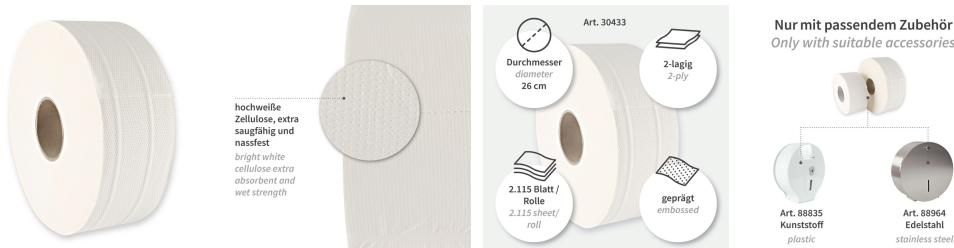

## Technisches Datenblatt

Toilettenpapier, Jumbo, 2-lagig | Zellulose

Art.Nr.: 30433

HYGO  CLEAN

### Produktbild

### Produktbeschreibung

- hochweiße Zellulose, 2-lagig, geprägt
- **extra saugfähig und nassfest**
- perforiert nach 18 cm
- Kerndurchmesser 8 cm

### Spezifikation

Farbe	weiß
Länge	18cm
Breite	9cm
Durchmesser	26cm
Kerndurchmesser	8cm
Laufmeter	380m
Abrisse	2115