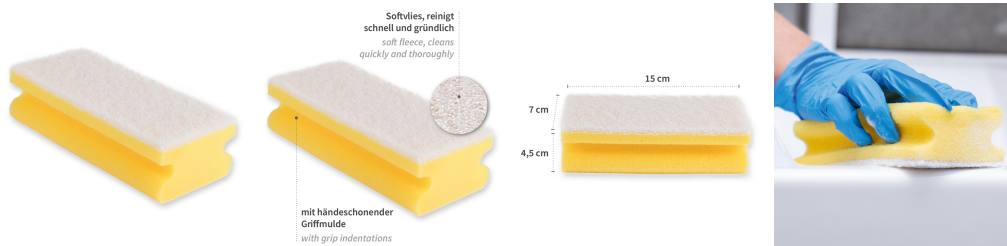

## Technisches Datenblatt

Padschwämme Colour | Schaumstoff/Softvlies

Art.Nr.: 301680

HYGO  CLEAN

### Produktbeschreibung

- Schaumstoff mit Softvlies
- reinigt schnell und gründlich
- für empfindliche Oberflächen geeignet, ohne Schleifmittel
- mit händeschonender Griffmulde
- verschiedene Farben erhältlich, ideal zur Trennung von Hygienebereichen nach dem 4-Farbsystem

### Spezifikation

Farbe	gelb
Länge	15cm
Breite	7cm
Höhe	4,5cm

### Produkteigenschaften

Eigenschaften	Hygiene mit Farbsystem
Material	Schaumstoff