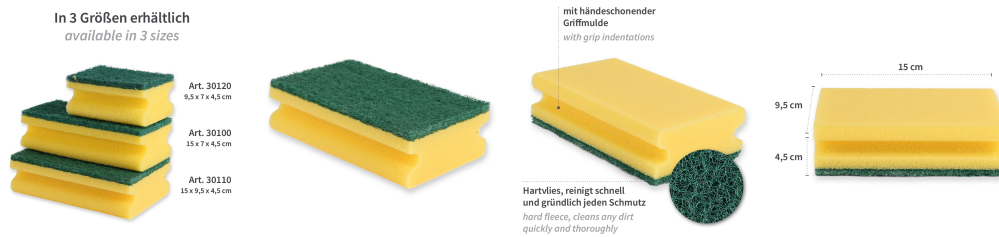

Technisches Datenblatt

Padschwämme Classic | Schaumstoff/Hartvlies

Art.Nr.: 30110

Produktbild

Produktbeschreibung

- Schaumstoff mit Hartvlies
- reinigt schnell und gründlich
- besonders robust und scheuerstark
- mit händeschonender Griffmulde, liegt gut in der Hand
- enthält keine Schleifmittel

Einsatzbereich

- zur Reinigung von Oberflächen aus Glas, Keramik usw.

Spezifikation

Farbe	gelb
Länge	15cm
Breite	9,5cm
Höhe	4,5cm

Produkteigenschaften

Material	Schaumstoff
----------	-------------

Technisches Datenblatt

Padschwämme Classic | Schaumstoff/Hartvlies

Art.Nr.: 30110

Verpackung

Art der Innenverpackung	PE
Art der Außenverpackung	Pappe
Menge Innenverpackung	10 Stück
Mengen Außenkarton	200 Stück
Menge CCG1-Palette	600 Stück
Menge Voll-Palette	1.800 Stück
LxBxH Außenkarton in cm	80,0 x 40,0 x 48,0
Volumen Außenkarton in m³	0.1536
Gewicht Außenkarton in gr.	5.020