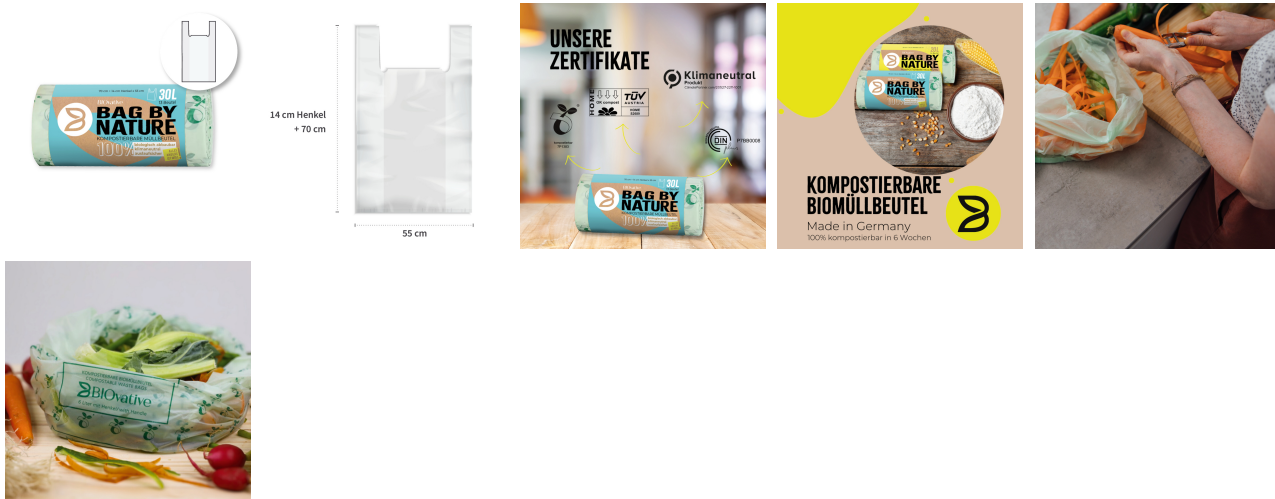

Technisches Datenblatt

Bio-Müllbeutel mit Griff, 30 l | Maisstärke, Rolle

Art.Nr.: 32294

Produktbild

Produktbeschreibung

- **30l-Bio-Müllbeutel, vollständig kompostierbar**
- einfach samt Inhalt über die Biotonne zu entsorgen
- aus natürlicher Maisstärke, plastik-frei
- EN 13432-zertifiziert, made in Germany
- dicht, stabil und belastbar
- dank Henkel leicht zu verschließen und zu transportieren

Einsatzbereich

- hygienische Entsorgung von Abfällen aller Art

Spezifikation

Farbe	hellgrün
Länge	55cm
Breite	70cm

Produkteigenschaften

Volumen	30l
Material	Biofolie

Technisches Datenblatt

Bio-Müllbeutel mit Griff, 30 l | Maisstärke, Rolle